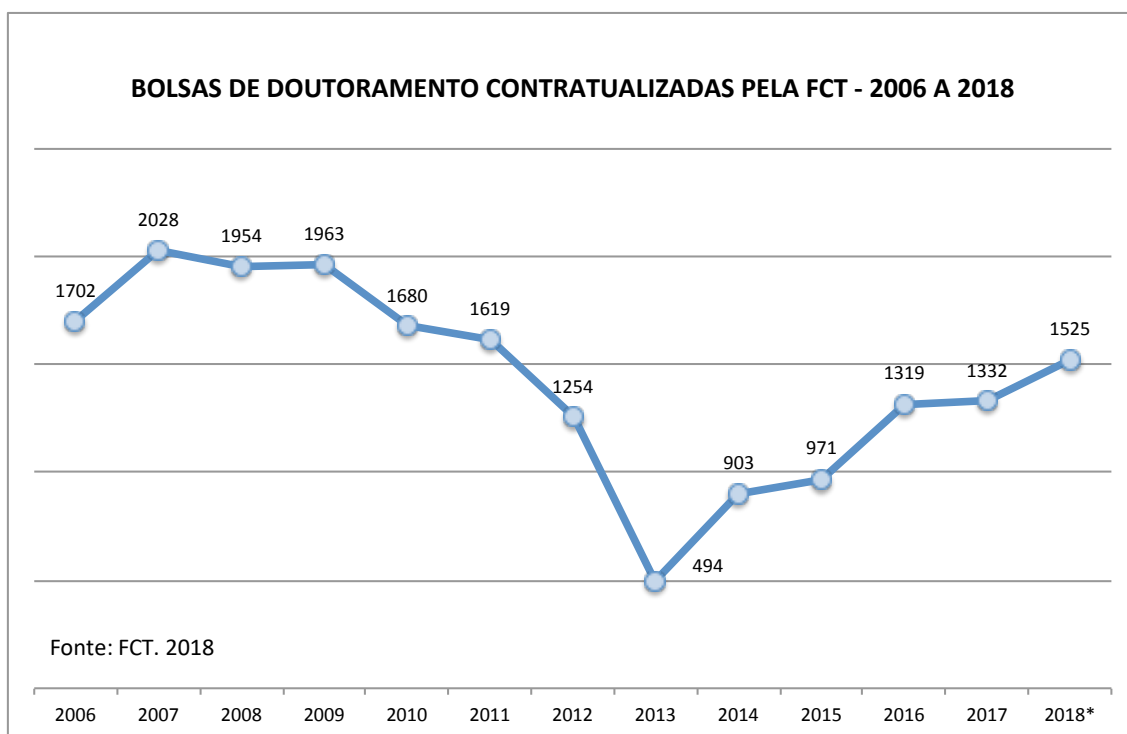

BOLSAS DE DOUTORAMENTO CONTRATUALIZADAS PELA FCT 2006 A 2018

ANEXO:

Informações sobre o Concurso para a Atribuição de Bolsas de Doutoramento 2018

Período de candidaturas – 28 de fevereiro a 28 de março

Total de candidaturas submetidas - 2.797

Total de candidaturas válidas e avaliadas - 2.540

Avaliadores envolvidos – 338 (distribuídos em 36 painéis)

Total de bolsas a atribuir – 950

Bolsas em Portugal -740 (78%)

Bolsas mistas – 168 (18%)

Bolsas no estrangeiro – 42 (4%)

Distribuição por género: Homens: 418 (44%) – Mulheres: 532 (56%)

Distribuição por nacionalidade: 866 Portugueses (91%) – 84 estrangeiros (9%)

*Números provisórios

Ano	Concursos Individuais¹	Programas de Doutoramento FCT²	Outros²	Total
2006	1634	0	68	1702
2007	1808	0	220	2028
2008	1734	0	220	1954
2009	1726	0	237	1963
2010	1482	0	198	1680
2011	1406	0	213	1619
2012	1103	0	151	1254
2013	421	0	73	494
2014	419	435	49	903
2015	409	542	20	971
2016	721	578	20	1319
2017	820	486	26	1332
2018*	950	570	5	1525